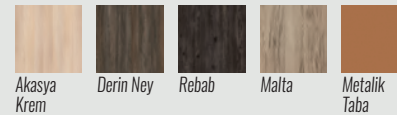

Sardunya

Metalik
Taba

Rebab

Kepi Lizbon

Metal Renkleri *Metal Colors*

Siyah-Tarçın

Siyah-Yeşil

Era IV

Ahşap Yüzey Renkleri Surface Colors

Metal Renkleri Metal Colors

Era Plus

Era operasyonel'in önceliklerinize göre uyumlanabilen çalışma masaları ile seçim yapmakta zorlanacaksınız.

You will have a hard time choosing with era operational desks that can be adjusted according to your priorities.

Ahşap Yüzey Renkleri *Surface Colors*

Akasya
Krem

Derin Ney

Rebab

Malta

Metalik
Taba

Metal Renkleri *Metal Colors*

Siyah