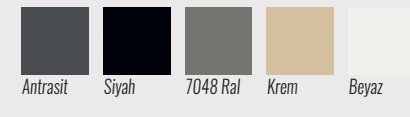

Ahşap Yüzey Renkleri Surface Colors

Koton Bej

Akasya
Krem

Tarçın

Rebab

Kepi Lizbon

Metal Renkleri Metal Colors

Antrasit