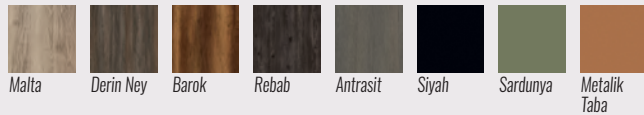

1055-23-03

1055-23-08

1055-23-02

1055-23-06

1055-23-10

Ahşap Yüzey Renkleri Surface Colors

Malta

Derin Ney

Mira KİTAPLIK 165h

1055-23-14

1055-23-18

1055-23-23

1055-23-16

1055-23-22

1055-23-25

Ahşap Yüzey Renkleri Surface Colors