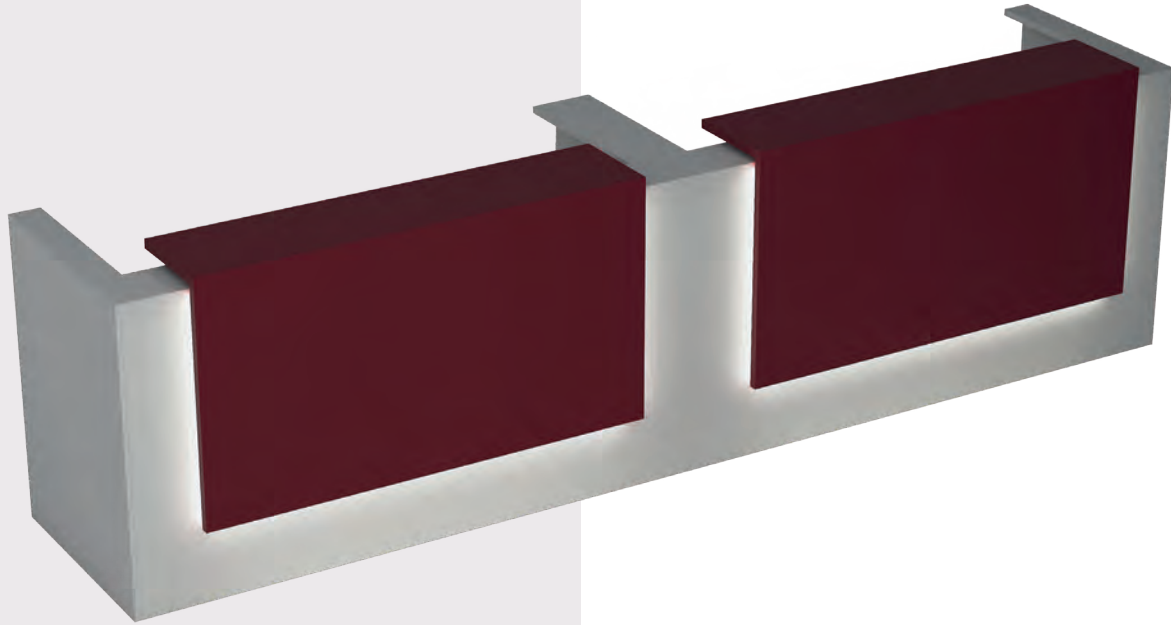

Dora

Ahşap Yüzey Renkleri *Surface Colors*

Keki Lizbon

Derin Ney

Rebab

Derin Ud

Barok