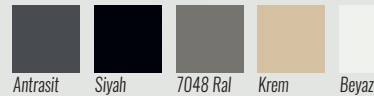

Metal Renkleri Metal Colors