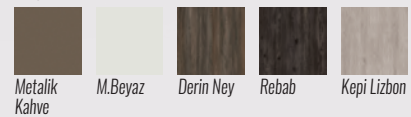

Ahşap Yüzey Renkleri Surface Colors

Metalik
Kahve

M.Beyaz

Derin Ney

Rebab

Kepi Lizbon

Metal Renkleri Metal Colors

Metalik
Kahve

Ahşap Yüzey Renkleri *Surface Colors*

Metal Renkleri *Metal Colors*

Winner

Winner ihtiyaca göre artı eklenebilen depolama alanları minimal tarzınızdan ödün vermeden kendi çalışma alanınızı yaratabilmenizi sağlıyor.