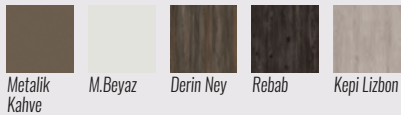

Ahşap Yüzey Renkleri Surface Colors

Metalik
Kahve

M.Beyaz

Derin Ney

Rebab

Kepi Lizbon

Metal Renkleri Metal Colors

Metalik
Kahve