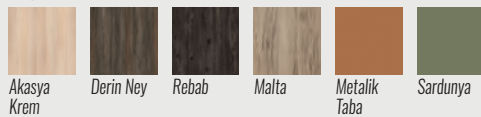

Ahşap Yüzey Renkleri Surface Colors

Akasya
Krem

Derin Ney

Rebab

Malta

Metalik
Taba

Sardunya

Metal Renkleri Metal Colors

Siyah

Antrasit