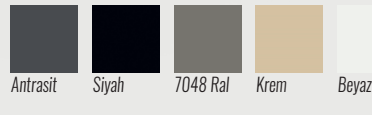

Metal Renkleri Metal Colors

Antrasit

Siyah

7048 Ral

Krem

Beyaz