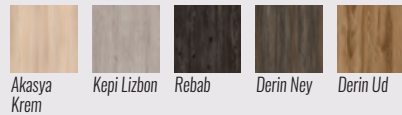

Ahşap Yüzey Renkleri Surface Colors

Akasya
Krem

Keki Lizbon

Rebab

Derin Ney

Derin Ud

Metal Renkleri Metal Colors

Siyah
Tarçın

Antrasit
Tarçın