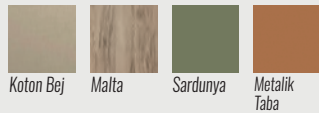

Ahşap Yüzey Renkleri Surface Colors